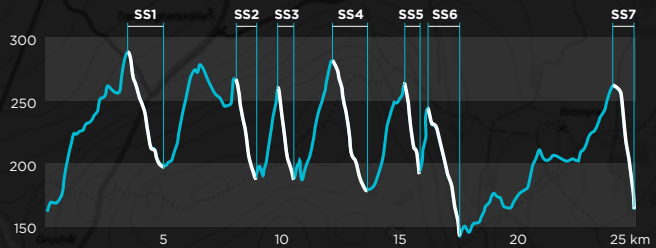

HÖJDKURVA LÄNGD INKL TRANSPORTER 25 km STIGNING 750 m

SS2
KARIN LARSSON
LÄNGD 800 m HÖJD 80 m

SS1
MJÖLNARBO MASSIVE
LÄNGD 1100 m HÖJD 85 m

SS3
MORGONPASSET
LÄNGD 600 m HÖJD 72 m

SS4
TUSEN TIGRARS TÄNDER
LÄNGD 1100 m HÖJD 93 m

SS5
KATTSKALLAR
LÄNGD 600 m HÖJD 70 m

SS6
JAKTSKYTTET
LÄNGD 1300 m HÖJD 103 m

START/MÅL
SOG ARENA, LUGNET

SS7
MÖRDARBACKEN
LÄNGD 600 m HÖJD 91 m